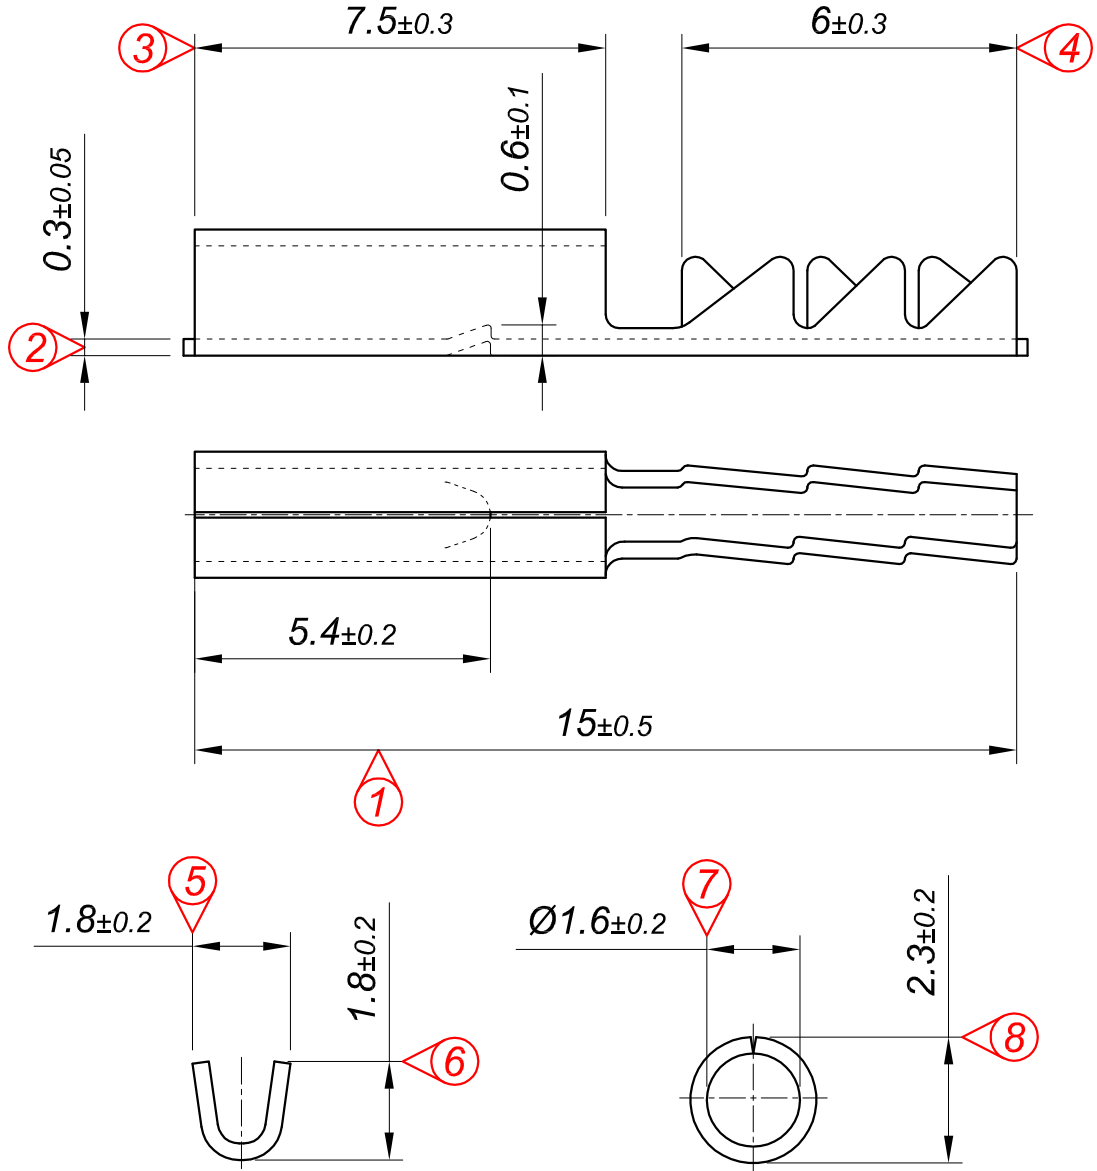

PARÇA KODU PART CODE	PARÇA ADI PART NAME	s ÖLÇÜSÜ (KALINLIK) s MEASURE (THICKNESS)	Malzeme Material	Kaplama / Coating		
				SN	AG	Nİ
TYD 2627 RP	NOKTALI YUVARLAK DİŞİ İĞNE UÇ =RP=	-----	(CuZn30) Pirinç / Brass	-	-	-
TYD 2627 RPK	NOKTALI YUVARLAK DİŞİ İĞNE UÇ =RPK=	-----	(CuZn30) Pirinç / Brass	+	-	-

**Kablo Kesiti**  
Wire Section : 0.25 - 0.50 mm<sup>2</sup>

Resmin Üzerinden Ölçü Almayınız  
Don't use the drawing for measuring purpose

Tarih / Date	07.02.2017	İmza /Signature	Ölçek / Scale		
Çizen / Desing	M.Yağcı		5 / 1		
Onay / Approval	S.Gölcük		No	Değişiklik / Revision	Tarih/Date
	Parça Adı: Part Name	NOKTALI YUVARLAK DİŞİ İĞNE UÇ	Parça Kodu: Part Code	TYD 2627	