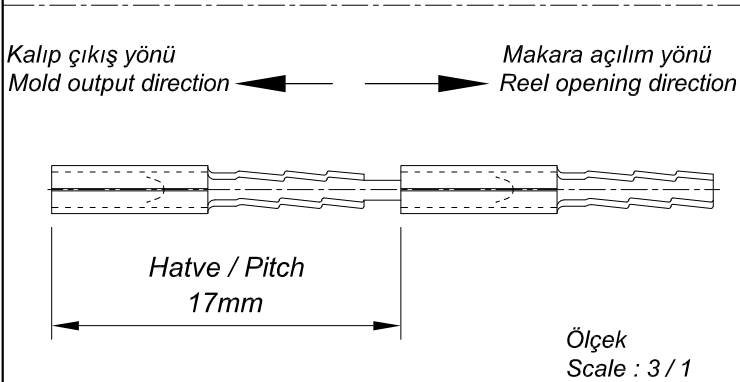

PARÇA KODU PART CODE	PARÇA ADI PART NAME	s ÖLÇÜSÜ (KALINLIK) s MEASURE (THICKNESS)	Malzeme Material	Kaplama / Coating		
				SN	AG	Nİ
TYD 2627 RP	NOKTALI YUVARLAK DİŞİ İĞNE UÇ =RP=	-----	(CuZn30) Pirinç / Brass	-	-	-
TYD 2627 RPK	NOKTALI YUVARLAK DİŞİ İĞNE UÇ =RPK=	-----	(CuZn30) Pirinç / Brass	+	-	-

**Kablo Kesiti**  
Wire Section : 0.25 - 0.50 mm<sup>2</sup>

Resmin Üzerinden Ölçü Almayınız  
Don't use the drawing for measuring purpose

Tarih / Date	07.02.2017	İmza /Signature	Ölçek / Scale		
Çizen / Desing	M.Yağcı		5 / 1		
Onay / Approval	S.Gölcük		No	Değişiklik / Revision	Tarih/Date
	Parça Adı: Part Name	NOKTALI YUVARLAK DİŞİ İĞNE UÇ	Parça Kodu: Part Code	TYD 2627	